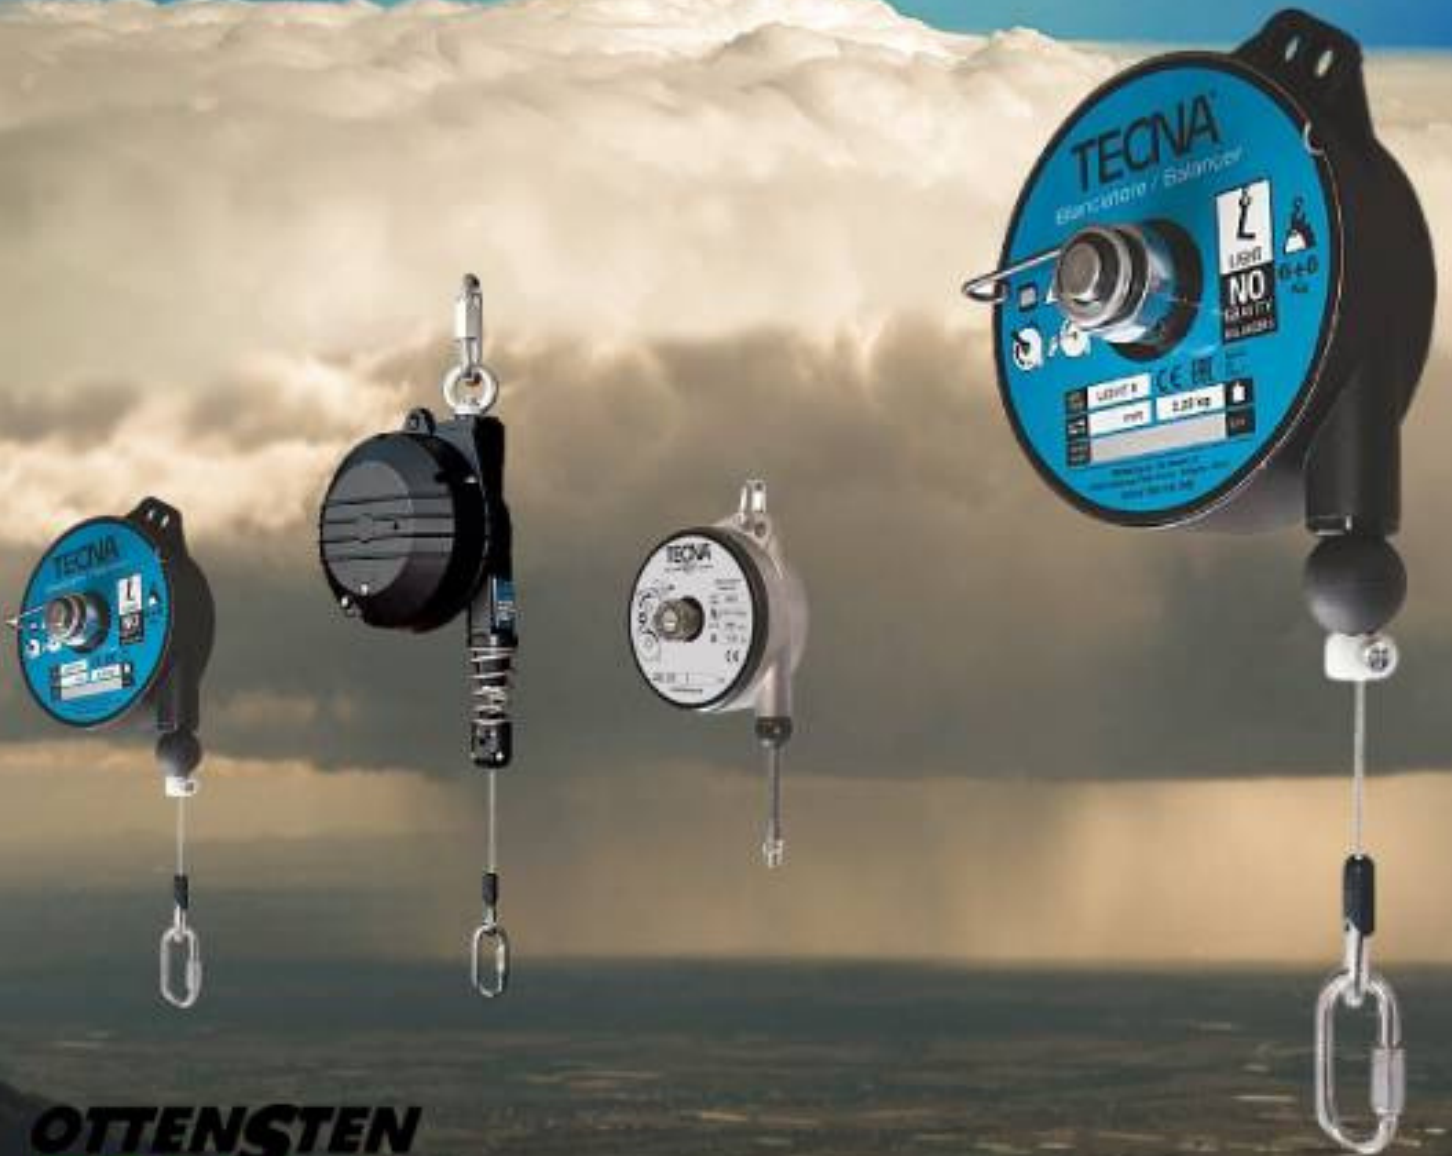

TECNA RIPUTUSVEDRUD/BALANSIIRID 0,5-180KG

Oste saab sooritada E-poest ja e-maili teel 24h.

E-pood: www.ottensten.ee; Email: info@ottensten.ee; Telefon: 7300950