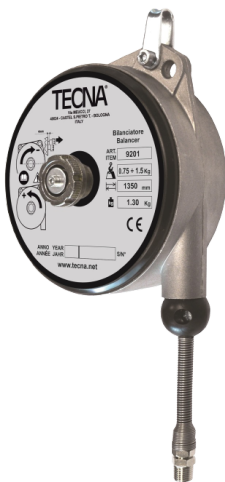

TECNA®

TECNA RIPUTUSVEDRU 1,2-2,5kg/PUR voolik 1350mm

- Vastupidav konstruktsioon, valatud alumiiniumist korpus.
- Polüuretaanist voolik
- Reguleeritav kandevõime;
- Pidurduskumm;
- Vooliku pikkus reguleeritav;
- Kaabli juhik hõõrdumiskindlast materjalist;
- Kandevõime kg: 1.2-2.5
- Vooliku pikkus mm: 1350

€	102,60.-