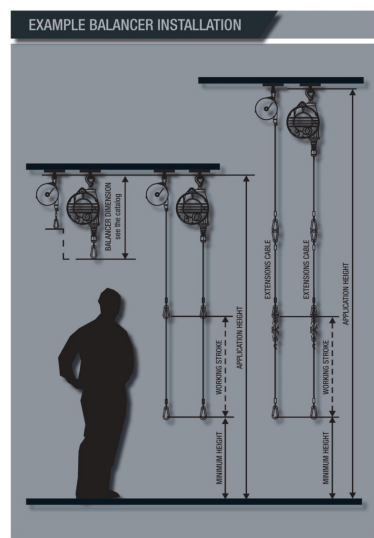

TECNA®

TECNA RIPUTUSVEDRU 7-10kg

- Kandevõime kg: 7-10
- Trossi pikkus mm: 2000
- Netokaal kg: 5.60
- Brutokaal kg: 6.4

€	240.-

**Tee tööprotsess
lihtsamaks!**

TECNA®